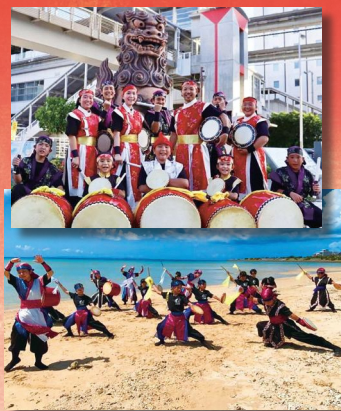

沖縄本土復帰50周年を記念して
沖縄を愛する100名をこえるアーティストがなは一とに集結!
「文化芸術の力で新たな一歩を歩み出す」

沖縄本土復帰50周年記念

那覇芸術祭

出演団体

ハッスル★マッスル
チームNOBU
創作衆～桜輝～
那覇青少年舞台プログラム

那覇太鼓
創作演武団SUZAKU
創作太鼓集団 心-SHIN-
他、サプライズゲスト予定

那覇文化芸術劇場なは一と

NAHA CULTURAL ARTS THEATER NAHArt

トップアスリートや世界チャンピオン、魂のパフォーマーによる己の限界に挑戦して見る人を元気にするお客様参加型の筋肉エンターテインメントショーです。「体を動かすことの大切さ」「一生懸命になることの素晴らしさ、美しさ」を未来を担う子供達に伝えたい。

高橋 博光 張 海輪 重村 俊介 石川 輝一 脊戸田 英次 鈴木 伸治 田邊 浩仁 MAGU

kiyoto 馬 健栄 翟 淑聡 桂 香菜 富裡 絵理子 黒木 和花子 吉浜 愛梨 城津 ほまれ 金子 寧々 ちひろ リトルカンフードラゴンズ 荒谷 仁維 中村 大斗 TEAM KARATE 小笠原 大晃