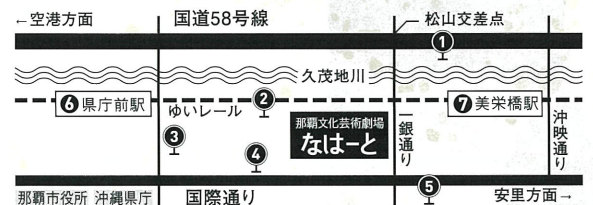

〔演 目〕

1. 古典音楽斉唱
 ぢゃんな節
 かぎやで風節

2. 古典音楽独唱
 仲風節 (本調子)

3. 古典舞踊
 作田節之踊

4. 古典舞踊
 瓦屋節之踊

5. 創作舞踊
 島惚い

6. 喜歌劇
 馬山川

7. 沖永良部民謡

8. 民謡(男性)
 ナークニーしゅうら一節

民謡(女性)
 平和一道、新東方
 民謡独唱 (宮城武碩)

9. 喜劇
 福床 (ダンパチ屋)

10. 雑踊
 加那ヨ一天川

賛助出演

玉城流翔節会	家元	玉城 節子
玉城流翔節美智子乃会	会主	前川美智子
玉城流敏風利美の会	会主	安次嶺利美
琉舞かなの会	会主	高嶺 久枝
劇団群星	座長	宮里 良子
琉球歌劇保存会	会長	高宮城実人

那覇文化芸術劇場なはーと

NAHA CULTURAL ARTS THEATER NAHART

沖縄県那覇市久茂地3丁目26-27 tel.098-861-7810

バス ————— モノレール —————
 ① 若松入口 徒歩約6分 ④ 松尾一丁目 徒歩約6分 ⑦ 県庁前駅 徒歩約6分
 ② 久茂地公民館前 徒歩約2分 ⑤ 松尾 徒歩約6分 ⑧ 美栄橋駅 徒歩約6分
 ③ 沖銀本店前 徒歩約6分

※ 駐車場は関係者専用となりますので公共交通機関をご利用ください