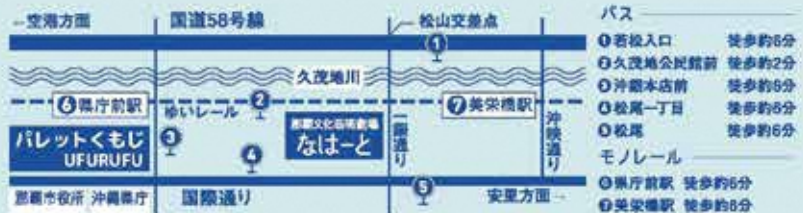

*駐車場は関係者専用となりますので公共交通機関をご利用ください

お問い合わせ 那覇文化芸術劇場なは一と TEL.098-861-7810 受付時間 10:00~19:00(※休館日除く) *第1~第3月曜日休館(祝日は開演、祝日が重なった場合は翌日が休館)