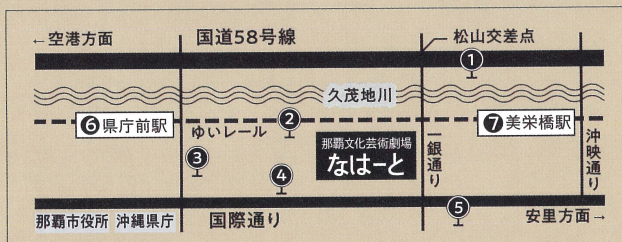

虹のかけら

～もうひとりのジュディ

構成・演出

出演

三谷幸喜×戸田恵子

女優、声優と幅広いジャンルで活躍する実力派・戸田恵子と戸田の魅力をよく知る演出家・三谷幸喜による強力なタッグで贈るジュディ・ガーランドともう一人のジュディの物語

戸田恵子さんの魅力ってなんだろう。

小柄な身体から放たれるパワフルさは、見る人に元気を与えます。

日本の俳優さんには珍しい、クールでサバサバした個性。それでいて情感たっぷりな芝居も得意。形の良いU字型歯列弓はまさにハリウッドスター並み。七色の声も戸田さんを語る上では欠かせません。もちろん歌の上手さはミュージカル俳優としても超一流。そしてユーモアのセンス。お笑い芸人さんと共演しても遜色はなく、喜んでくれるのなら鼻の穴からミルクを出すことも厭わない度胸の良さとそれを成し遂げる技術の凄さ。

そんな彼女の全てを皆さんにお見せしたくて、僕はこの作品を作りました。今回で4度目の上演。作品と戸田恵子の完成度はますます上がっています。

三谷幸喜

音楽監督*荻野清子 振付・ステージング*本間憲一

CAST 戸田恵子 演奏 ピアノ*荻野清子 ドラム*BUN Imai ベース*鈴木陽子

訳詞:高橋亜子 美術:原田 愛 照明:吉川ひろ子 音響:井上正弘 衣裳:牧野iwao純子 ヘアメイク:武井優子 歌唱指導:満田恵子 演出助手:伊達紀行
舞台監督:田中絵里子 廣瀬次郎 舞台製作:クリエイティブ・アート・スィング 加賀谷吉之輔 宣伝美術:市川きよあき 画像編集:小西 徹 写真:佐々木悠人 宮川舞子 宣伝:ディップス・ブラネット
票券(東京):インタースペース 制作:竹葉有紀 新子里奈 制作デスク:齋藤 碧 プロデューサー:牧野彰宏 製作:江口剛史 企画・製作:ルックアップ 制作:シーエイティブロデュース

2026年8月9日(日) 開場 13:30
開演 14:00

那覇文化芸術劇場なはーと 大劇場

■チケット料金[税込] 全席指定 8,800円

※未就学児入場不可

※車椅子でご来場の方は事前にお問い合わせください。

■一般発売:2026年4月25日(土)

■取り扱いプレイガイド

ローソンチケット <https://l-tike.com/nijinokakera/>
<Lコード 83945> ローソン、ミニストップ店内 Loppiで直接販売

e+ (イープラス) <https://eplus.jp/nijinokakera/>
ファミリーマートで直接販売

チケットぴあ <https://w.pia.jp/t/nijinokakera-2026/>
<Pコード 541-516> セブン-イレブンで直接販売

■お問い合わせ

PM AGENCY 098-898-1331 (平日11:00~15:00)

沖縄県那覇市久茂地3-26-27

●バス

■ラ・ジェント・ホテル沖縄那覇前(旧:若松入口) 徒歩約6分

■久茂地公民館前 徒歩約2分 ■沖銀本店前 徒歩6分

■松尾一丁目 徒歩6分

■ホテルコレクティブ前(旧:松尾) 徒歩約6分

●モノレール

■県庁前駅 徒歩約6分

■美栄橋駅 徒歩約6分

公式サイト <https://nijinokakera.jp/> 公式 X @nijinokakeraJP