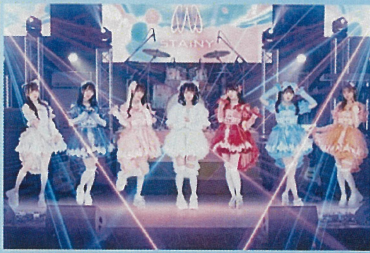

# OKINAWA GIRLS GIRLS

2026  
06.06 Sat

那覇文化芸術劇場 なは一と小ホール

OPEN 11:00 START 11:20

TICKET 前方6000円  
通常3000円 当日各+1000円  
(入場時1ドリンク必須)

## ～第一弾出演者～

STAINY

RAVIDAVI

メイビー ME

マザリ

MADOROMI-マドロミ-

虹色の飛行少女

Melty BeaR

MyDresscode

miao

オカシリゾート

RYUKYU IDOL

ココロシンドローム