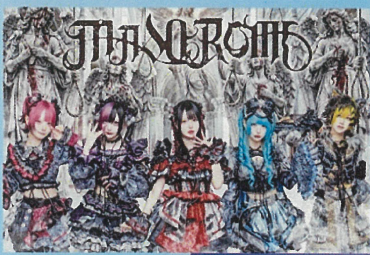

## ～第一弾出演者～

STAINY

RAVIDAVI

メイビー ME

マザリ

MADOROMI-マドロミ-

虹色の飛行少女

Melty BeaR

MyDresscode

miao

オカシリゾート

RYUKYU IDOL

ココロシンドローム