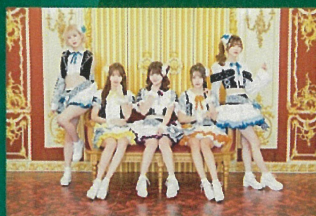

# OKINAWA GIRLS GIRLS

2026  
06.07 Sun

那覇文化芸術劇場 なはーと小ホール

OPEN 11:00 START 11:20

TICKET 前方6000円  
通常3000円 当日各+1000円  
(入場時1ドリンク必須)

## ～第一弾出演者～

STAINY

RAVIDAVI

メイビー ME

マザリ

MADOROMI- マドロミ -

metarium

虹色の飛行少女