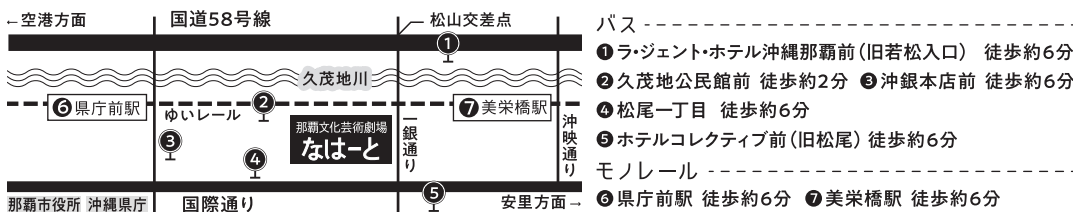

※チケット購入の際は、短時間で利用可能な駐車スペースが若干台数ございます。

なは一と
WEBサイト▶

※全席自由席・税込

※整理番号付チケット。当日は整理番号順にご案内。

※18歳以下チケット・障がい者チケットをご購入の方は、当日受付にて年齢確認できるもの、または障害者手帳をご提示いただく場合があります。

※障がい者の方1名につき、介助者は1名までとなります。

※車椅子席は数に限りがございます。車椅子を利用する方や介助者が同行する方は購入前にお問い合わせください。

※全座席ヒアリンググループ対応。詳細は、なは一とWEBサイトにてご確認ください。

本公演のチケットをなは一と周辺の対象店舗でご提示いただくとお得なサービスが受けられます。詳細や対象店舗については、なは一とWEBサイトをご確認ください。

※一般駐車場はございません。公共交通機関をご利用ください。※バリアフリー駐車場、駐輪場(バイク、自転車)は若干台数ございます。

問合せ

那覇文化芸術劇場なは一と

〒900-0015 沖縄県那覇市久茂地3-26-27