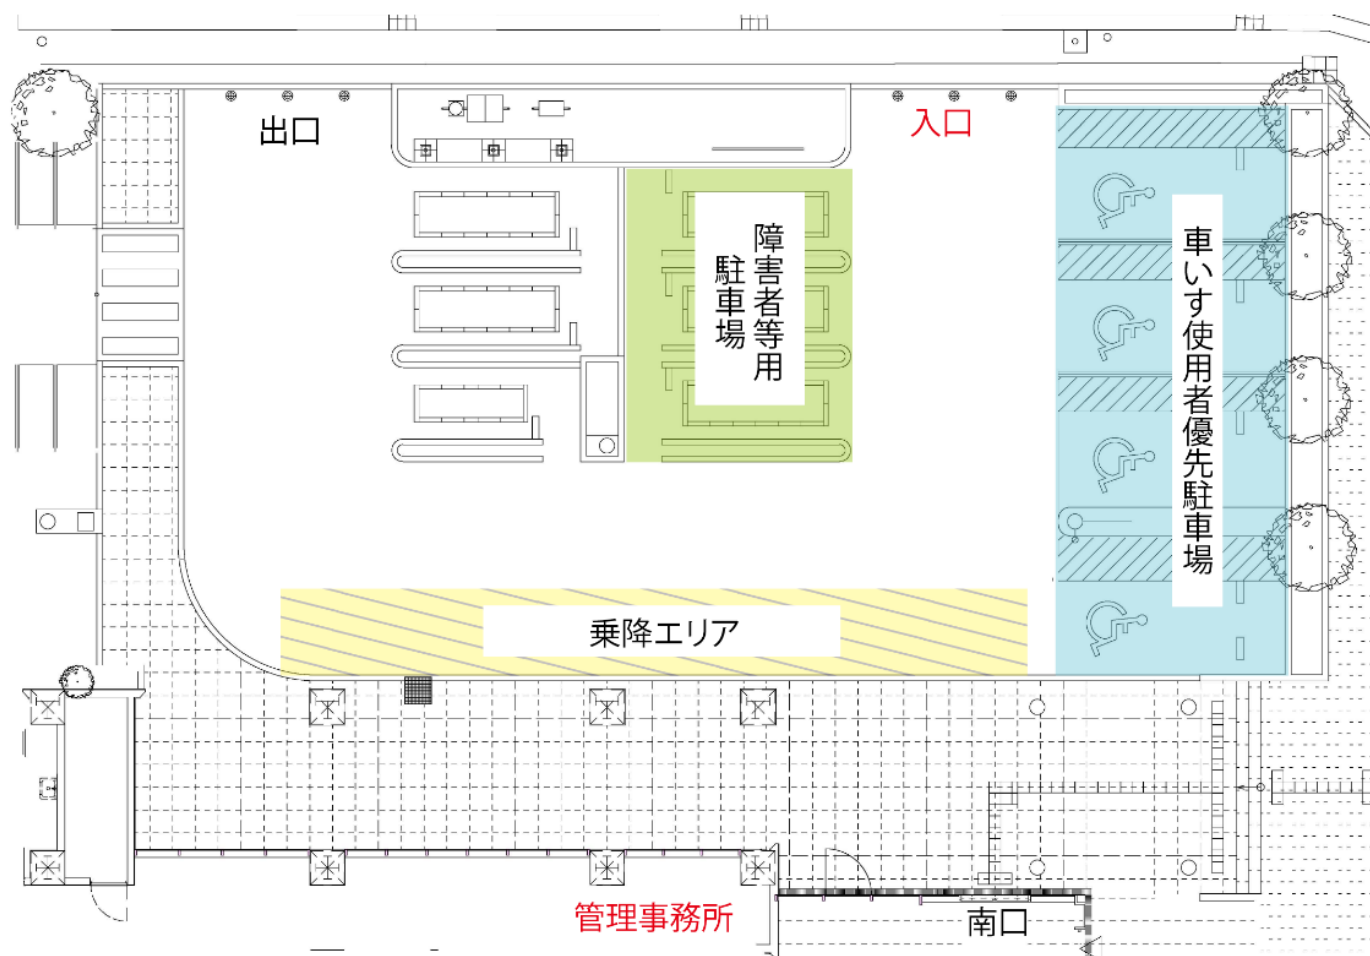

那覇文化芸術劇場なはーと バリアフリー駐車場のご案内

本施設は、沖縄県ちゅらパーキング利用証制度における協力施設です。車いす使用者優先区画(乗降幅が必要な方のための駐車区画)が4区画、障害者等用駐車場(普通幅の駐車場※沖縄県ちゅらパーキング利用証制度のプラスワン区画)が3区画あります。

駐車区画には限りがございますので、付き添いの方が運転する場合などは、**車いすの方を一度乗降エリアで降ろして、車両は近隣のコインパーキングに停めていただく**など、ご協力をお願いいたします。また、駐車場の予約等は承っておりませんのでご了承ください。

駐車区画の適正利用にご理解、ご協力をお願いいたします。