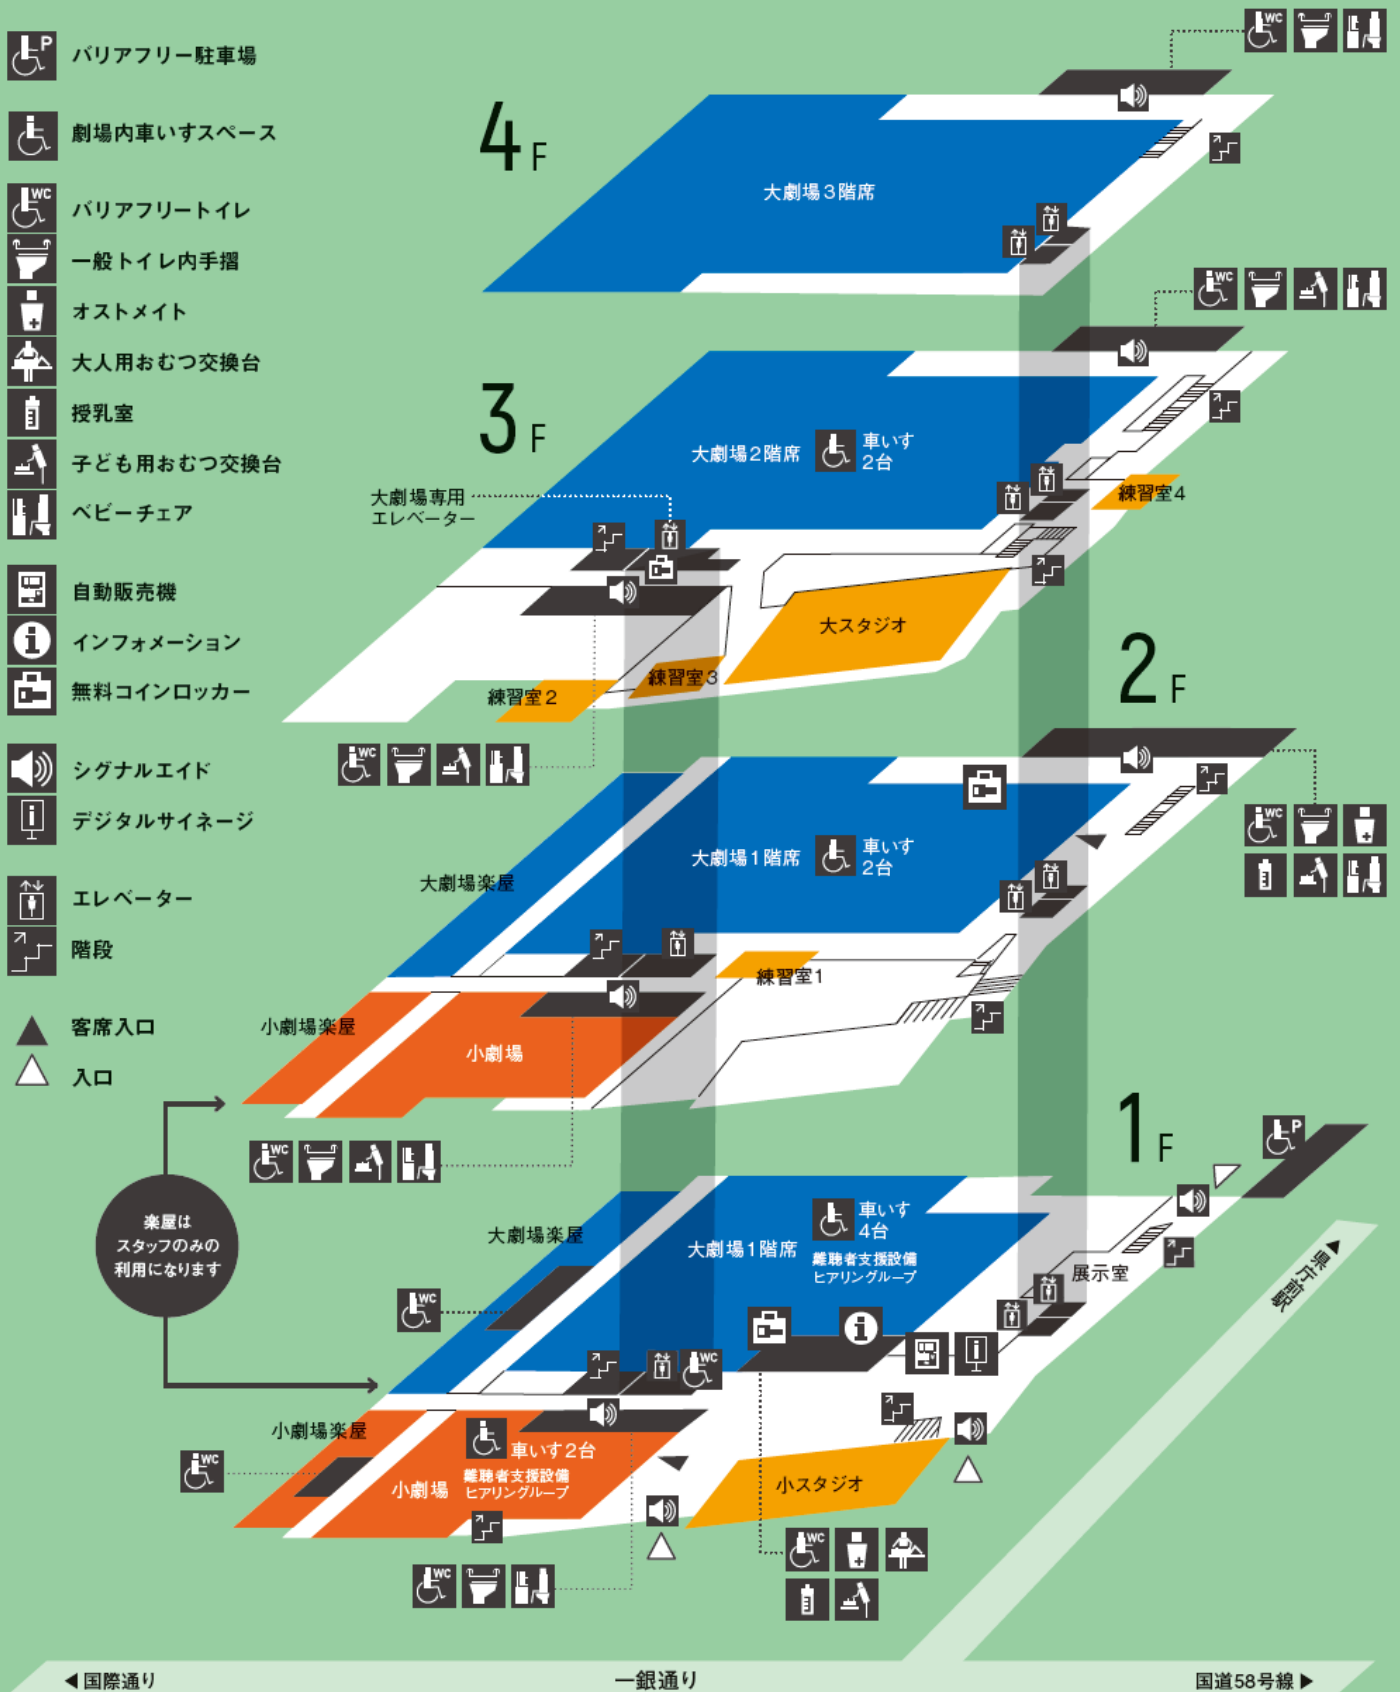

フロアMAP

駐車場について

- ・劇場の駐車場は関係者専用となっております。ご来場の際は公共交通機関をご利用ください。
- ・バリアフリー駐車場、二輪（バイク、自転車）専用駐輪場は若干台数がございます。
- ・劇場近隣には、民間の有料コインパーキング（自動車用、バイク用）がございますので、ご利用の際は事前にお調べの上、お越しく下さい。