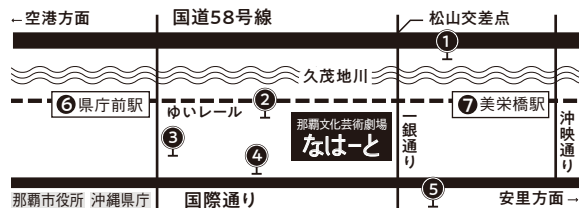

なは一とでご観劇の際は、 「グルっとまーい（グルメ巡り）」しませんか？ 公演チケットのご提示で**お得なサービス**が受けられます。

なは一と周辺地域には、魅力的な飲食店が軒を連ねています。飲食店の皆さまのご協力により、対象公演のチケットを協力店舗にてご提示いただくとお得なサービスが受けられます。

- ※ご入店の際に、チケットをご提示ください。
- ※ご利用は、各公演期間中1回限り有効です
  （複数回利用の可否は各サービス内容をご確認ください）。
- ※他のサービスとの併用については、各店舗にお問い合わせください。
- ※那覇市（なは一と）の主催（●）または共催事業（◎）が、
  本サービスの対象です。

協力店舗は
随時更新中！

対象となる公演（2023年度下半期）

※公演名・公演日程は、変更になる可能性があります。

9月2日（土）～3日（日）

- バラ色ダンス 純粋性愛批判

9月10日（日）

- ◎ 琉球交響楽団第46回定期演奏会

9月15日（金）～16日（土）

- ◎ Co. 山田うん『In C』

9月24日（日）

- 松竹大歌舞伎「土屋主税」「汐汲」

9月29日（金）～10月1日（日）

- 東京芸術劇場 Presents
  木ノ下歌舞伎『勸進帳』

10月21日（土）～22日（日）

- 「出会い」シリーズ①
  和田ながら×新垣七奈
  ジャン・コクトー『声』

11月24日（金）～25日（土）

- なは一と JAZZ MONTH コンサート

12月23日（土）～24日（日）

- ◎ 劇団四季ミュージカル
  「クレイジー・フォー・ユー」

【その他公演予定】

2024年2月（自主公演）

お問い合わせ（休館日を除く9時～19時）

那覇文化芸術劇場なは一と

NAHA CULTURAL ARTS THEATER NAHArt

TEL: 098-861-7810 FAX: 098-861-7870

MAIL: nahart@city.naha.lg.jp

休館日：第1第3月曜日（祝日は閉館、祝日が重なった場合は翌日休館）
年末年始（12/29～1/3）

バス ————— モノレール —————
① 若松入口 徒歩約6分 ④ 松尾一丁目 徒歩約6分 ⑦ 県庁前駅 徒歩約6分
② 久茂地公民館前 徒歩約2分 ⑤ 松尾 徒歩約6分 ⑧ 美栄橋駅 徒歩約6分
③ 沖銀本店前 徒歩約6分

※一般駐車場はございません。ご来場の際は公共交通機関をご利用ください。