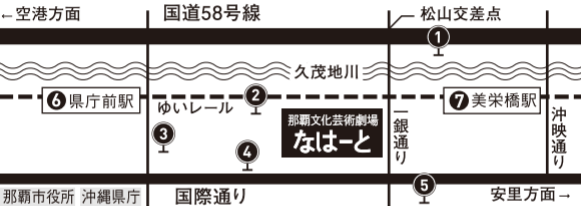

アクセスマップ ▶ 沖縄県那覇市久茂地3丁目26-27

バス

- ① 若松入口 徒歩約6分
- ② 久茂地公民館前 徒歩約2分
- ③ 沖銀本店前 徒歩約6分
- ④ 松尾一丁目 徒歩約6分
- ⑤ 松尾 徒歩約6分

モノレール

- ⑥ 県庁前駅 徒歩約6分
- ⑦ 美栄橋駅 徒歩約6分

※駐車場は関係者専用となりますので公共交通機関をご利用ください